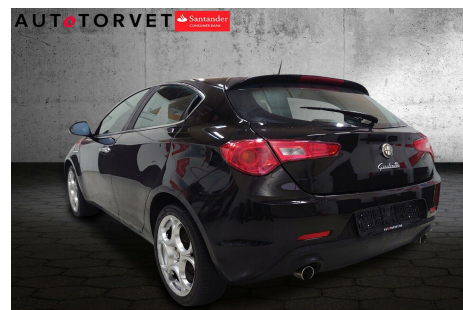

Alfa Romeo Giulietta · 2,0 · JTD 170 Distinctive

Pris: 69.700,-

Type:	Personvogn
Modelår:	2012
1. indreg:	02/2012
Kilometer:	246.000 km.
Brændstof:	Diesel
Farve:	Sortmetal
Antal døre:	5

□ □ □ ÅBENT ALLE UGENS 7 DAGE · MANDAG-FREDAG kl.9.30-17.30 & LØRDAG - SØNDAG KL.11.00-16.00 □ nysynet. □ service ok. □ håndfri til mobil. alu. · 2 zone klima · fjernb. c.lås · fartpilot · infocenter · startspærre · udv. temp. måler · sædevarme · højdejust. førersæde · 4x el-ruder · el-spejle · cd/radio · multifunktionsrat · håndfrit til mobil · bluetooth · blue & me · armlæn · isofix · kopholder · stofindtræk · splitbagsæde · læderrat · 6 airbags · abs · esp · servo · mørktonede ruder i bag · ikke ryger · nysynet · service ok · diesel partikel filter · led kørellys · tågelygter. En Flot & Velkørende Bil. □ Markedets bedste finansieringsmuligheder · med og uden udbetaling i samarbejde med Santander. □ Markedets bedste mulighed for ejerskifteforsikring i samarbejde med ETU. □ Mulighed for levering af din nye bil. □ □ Autotorvet er ubetinget Danmarks største formidler af brugte biler. □ □ Hos os er bilpriserne lave -. Det er de · fordi vi ikke lever af at opnå så stor avance på bilerne · Vores koncept er simpelt: Vi opkræver et salær fra henholdsvis sælger og køber. Købers salær udgør Dkk 2900 · - □ □ Skal du sælge din nuværende bil · skal du have din nye bil forsikret eller vil du gerne have finansieret din bil på markedets bedste vilkår · så er du det rette sted. Vi sælger din bil hurtigt og samarbejder med de bedste forsikrings- og finansieringsselskaber

Motor	Ydelse	Transmission	Mål	Økonomi
Volume: 2,0	Effekt: 170 HK.	Forhjulstræk	Længde: 435 cm.	Tank: 60 l.
Cylinder: 4	Moment: 350	Gear: Manuel gear	Bredde: 180 cm.	Km/l: 21,3 l.
Antal ventiler: 16	Topfart: 218 ktm/t.		Højde: 147 cm	Ejerafgift:
	0-100 km/t.: 8,0 sek.		Vægt: 1.295 kg.	DKK 4.420
				Produktionsår:
				-