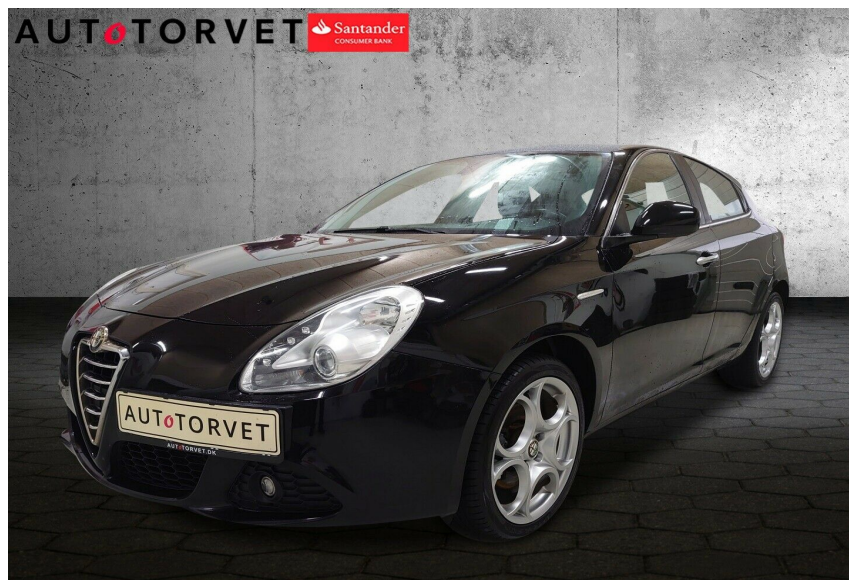

Alfa Romeo Giulietta · 2,0 · JTD 170 Distinctive

Pris: 69.700,-

Type:	Personvogn
Modelår:	2012
1. indreg:	02/2012
Kilometer:	246.000 km.
Brændstof:	Diesel
Farve:	Sortmetal
Antal døre:	5

□ □ □ ÅBENT ALLE UGENS 7 DAGE · MANDAG-FREDAG kl.9.30-17.30 & LØRDAG - SØNDAG KL.11.00-16.00 □ nysynet. □ service ok. □ håndfri til mobil. alu. · 2 zone klima · fjernb. c.lås · fartpilot · infocenter · startspærre · udv. temp. måler · sædevarme · højdejust. førersæde · 4x el-ruder · el-spejle · cd/radio · multifunktionsrat · håndfrit til mobil · bluetooth · blue & me · armlæn · isofix · kopholder · stofindtræk · splitbagsæde · læderrat · 6 airbags · abs · esp · servo · mørktonede ruder i bag · ikke ryger · nysynet · service ok · diesel partikel filter · led kørellys · tågelygter. En Flot & Velkørende Bil. □ Markedets bedste finansieringsmuligheder · med og uden udbetaling i samarbejde med Santander. □ Markedets bedste mulighed for ejerskifteforsikring i samarbejde med ETU. □ Mulighed for levering af din nye bil. □ □ Autotorvet er ubetinget Danmarks største formidler af brugte biler. □ □ Hos os er bilpriserne lave -. Det er de · fordi vi ikke lever af at opnå så stor avance på bilerne · Vores koncept er simpelt: Vi opkræver et salær fra henholdsvis sælger og køber. Købers salær udgør Dkk 2900 · - □ □ Skal du sælge din nuværende bil · skal du have din nye bil forsikret eller vil du gerne have finansieret din bil på markedets bedste vilkår · så er du det rette sted. Vi sælger din bil hurtigt og samarbejder med de bedste forsikrings- og finansieringsselskaber

Motor	Ydelse	Transmission	Mål	Økonomi
Volume: 2,0	Effekt: 170 HK.	Forhjulstræk	Længde: 435 cm.	Tank: 60 l.
Cylinder: 4	Moment: 350	Gear: Manuel gear	Bredde: 180 cm.	Km/l: 21,3 l.
Antal ventiler: 16	Topfart: 218 ktm/t.		Højde: 147 cm	Ejerafgift:
	0-100 km/t.: 8,0 sek.		Vægt: 1.295 kg.	DKK 4.420
				Produktionsår:
				-