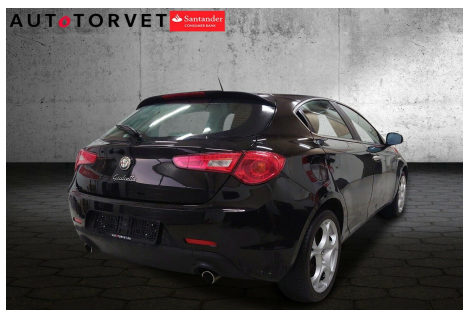

Alfa Romeo Giulietta · 2,0 · JTD 170 Distinctive

Pris: 69.700,-

Type:	Personvogn
Modelår:	2012
1. indreg:	02/2012
Kilometer:	246.000 km.
Brændstof:	Diesel
Farve:	Sortmetal
Antal døre:	5

□ □ □ ÅBENT ALLE UGENS 7 DAGE · MANDAG-FREDAG kl.9.30-17.30 & LØRDAG - SØNDAG KL.11.00-16.00 □ nysynet. □ service ok. □ håndfri til mobil. alu. · 2 zone klima · fjernb. c.lås · fartpilot · infocenter · startspærre · udv. temp. måler · sædevarme · højdejust. førersæde · 4x el-ruder · el-spejle · cd/radio · multifunktionsrat · håndfrit til mobil · bluetooth · blue & me · armlæn · isofix · kopholder · stofindtræk · splitbagsæde · læderrat · 6 airbags · abs · esp · servo · mørktonede ruder i bag · ikke ryger · nysynet · service ok · diesel partikel filter · led kørellys · tågelygter. En Flot & Velkørende Bil. □ Markedets bedste finansieringsmuligheder · med og uden udbetaling i samarbejde med Santander. □ Markedets bedste mulighed for ejerskifteforsikring i samarbejde med ETU. □ Mulighed for levering af din nye bil. □ □ Autotorvet er ubetinget Danmarks største formidler af brugte biler. □ □ Hos os er bilpriserne lave -. Det er de · fordi vi ikke lever af at opnå så stor avance på bilerne · Vores koncept er simpelt: Vi opkræver et salær fra henholdsvis sælger og køber. Købers salær udgør Dkk 2900 · - □ □ Skal du sælge din nuværende bil · skal du have din nye bil forsikret eller vil du gerne have finansieret din bil på markedets bedste vilkår · så er du det rette sted. Vi sælger din bil hurtigt og samarbejder med de bedste forsikrings- og finansieringsselskaber

Motor	Ydelse	Transmission	Mål	Økonomi
Volume: 2,0	Effekt: 170 HK.	Forhjulstræk	Længde: 435 cm.	Tank: 60 l.
Cylinder: 4	Moment: 350	Gear: Manuel gear	Bredde: 180 cm.	Km/l: 21,3 l.
Antal ventiler: 16	Topfart: 218 ktm/t.		Højde: 147 cm	Ejerafgift:
	0-100 km/t.: 8,0 sek.		Vægt: 1.295 kg.	DKK 4.420
				Produktionsår:
				-