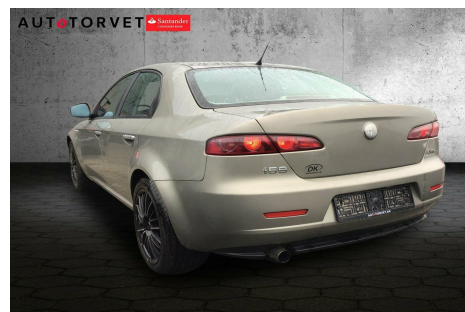

Alfa Romeo 159 · 1,9 · JTD 16V

Pris: 29.700,-

Type:	Personvogn
Modelår:	2008
1. indreg:	12/2007
Kilometer:	256.000 km.
Brændstof:	Diesel
Farve:	Champagnemetal
Antal døre:	4

6 gear · alu. · 2 zone klima · fjernb. c.lås · fartpilot · infocenter · startspærre · udv. temp. måler · højdejust. forsæde · sædevarme · el-ruder · el-spejle · cd/radio · multifunktionsrat · armlæn · isofix · kopholder · stofindtræk · læderrat · 6 airbags · abs · esp · servo · indfarvede kofangere · tågelygter · Vinter hjul med følger · En Flot & Velkørende Bil. ATTRAKTIV FINANSIERING TILBYDES. SE MERE PÅ AUTOTORVET.DK Autotorvet er ubetinget Danmarks største formidler af brugte biler. Hos os er bilpriserne lave - meget lave. Det er de · fordi vi ikke lever af at opnå så stor avance på bilerne som muligt. Vores koncept er simpelt: Vi opkræver et salær fra henholdsvis sælger og køber. Købers salær udgør Dkk 2900 -- Skal du sælge din nuværende bil · skal du have din nye bil forsikret eller vil du gerne have finansieret din bil på markedets bedste vilkår · så er du det rette sted. Vi sælger din bil hurtigt og samarbejder med de bedste forsikrings- og finansieringsselskaber

Motor	Ydelse	Transmission	Mål	Økonomi
Volume: 1,9	Effekt: 150 HK.	Forhjulstræk	Længde: 466 cm.	Tank: 70 l.
Cylinder: 4	Moment: 305	Gear: Manuel gear	Bredde: 183 cm.	Km/l: 16,9 l.
Antal ventiler: 16	Topfart: 210 ktm/t.		Højde: 142 cm	Ejeravgift:
	0-100 km/t.: 9,40 sek.		Vægt: 1.510 kg.	DKK 6.340
				Produktionsår:
				-