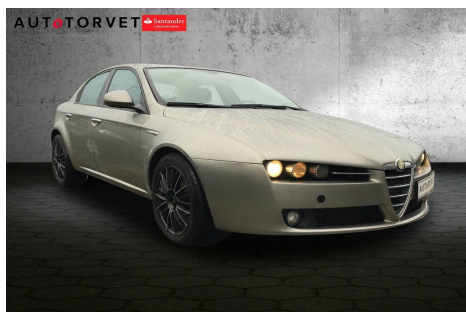

Alfa Romeo 159 · 1,9 · JTD 16V

Pris: 29.700,-

Type:	Personvogn
Modelår:	2008
1. indreg:	12/2007
Kilometer:	256.000 km.
Brændstof:	Diesel
Farve:	Champagnemetal
Antal døre:	4

6 gear · alu. · 2 zone klima · fjernb. c.lås · fartpilot · infocenter · startspærre · udv. temp. måler · højdejust. forsæde · sædevarme · el-ruder · el-spejle · cd/radio · multifunktionsrat · armlæn · isofix · kopholder · stofindtræk · læderrat · 6 airbags · abs · esp · servo · indfarvede kofangere · tågelygter · Vinter hjul med følger · En Flot & Velkørende Bil. ATTRAKTIV FINANSIERING TILBYDES. SE MERE PÅ AUTOTORVET.DK Autotorvet er ubetinget Danmarks største formidler af brugte biler. Hos os er bilpriserne lave - meget lave. Det er de · fordi vi ikke lever af at opnå så stor avance på bilerne som muligt. Vores koncept er simpelt: Vi opkræver et salær fra henholdsvis sælger og køber. Købers salær udgør Dkk 2900 -- Skal du sælge din nuværende bil · skal du have din nye bil forsikret eller vil du gerne have finansieret din bil på markedets bedste vilkår · så er du det rette sted. Vi sælger din bil hurtigt og samarbejder med de bedste forsikrings- og finansieringsselskaber

Motor	Ydelse	Transmission	Mål	Økonomi
Volume: 1,9	Effekt: 150 HK.	Forhjulstræk	Længde: 466 cm.	Tank: 70 l.
Cylinder: 4	Moment: 305	Gear: Manuel gear	Bredde: 183 cm.	Km/l: 16,9 l.
Antal ventiler: 16	Topfart: 210 ktm/t.		Højde: 142 cm	Ejeravgift:
	0-100 km/t.: 9,40 sek.		Vægt: 1.510 kg.	DKK 6.340
				Produktionsår:
				-