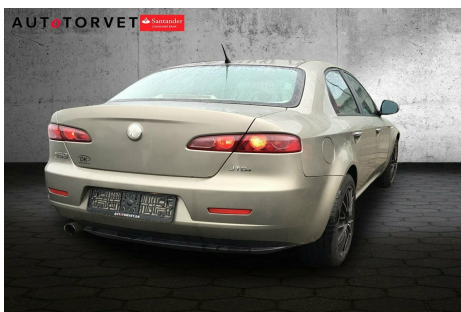

Alfa Romeo 159 · 1,9 · JTD 16V

Pris: 29.700,-

Type:	Personvogn
Modelår:	2008
1. indreg:	12/2007
Kilometer:	256.000 km.
Brændstof:	Diesel
Farve:	Champagnemetal
Antal døre:	4

6 gear · alu. · 2 zone klima · fjernb. c.lås · fartpilot · infocenter · startspærre · udv. temp. måler · højdejust. forsæde · sædevarme · el-ruder · el-spejle · cd/radio · multifunktionsrat · armlæn · isofix · kopholder · stofindtræk · læderrat · 6 airbags · abs · esp · servo · indfarvede kofangere · tågelygter · Vinter hjul med følger · En Flot & Velkørende Bil. ATTRAKTIV FINANSIERING TILBYDES. SE MERE PÅ AUTOTORVET.DK Autotorvet er ubetinget Danmarks største formidler af brugte biler. Hos os er bilpriserne lave - meget lave. Det er de · fordi vi ikke lever af at opnå så stor avance på bilerne som muligt. Vores koncept er simpelt: Vi opkræver et salær fra henholdsvis sælger og køber. Købers salær udgør Dkk 2900 -- Skal du sælge din nuværende bil · skal du have din nye bil forsikret eller vil du gerne have finansieret din bil på markedets bedste vilkår · så er du det rette sted. Vi sælger din bil hurtigt og samarbejder med de bedste forsikrings- og finansieringsselskaber

Motor	Ydelse	Transmission	Mål	Økonomi
Volume: 1,9	Effekt: 150 HK.	Forhjulstræk	Længde: 466 cm.	Tank: 70 l.
Cylinder: 4	Moment: 305	Gear: Manuel gear	Bredde: 183 cm.	Km/l: 16,9 l.
Antal ventiler: 16	Topfart: 210 ktm/t.		Højde: 142 cm	Ejeravgift:
	0-100 km/t.: 9,40 sek.		Vægt: 1.510 kg.	DKK 6.340
				Produktionsår:
				-