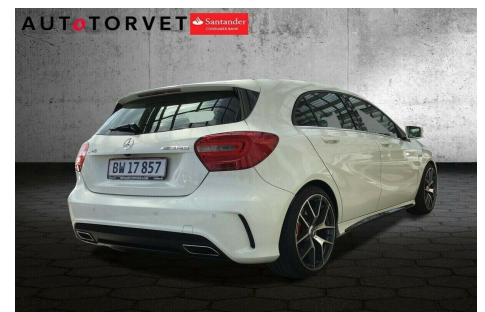

Mercedes A45 · 2,0 · AMG aut. 4Matic

Pris: 499.700,-

Type:	Personvogn
Modelår:	2013
1. indreg:	08/2013
Kilometer:	69.000 km.
Brændstof:	Benzin
Farve:	
Antal døre:	5

□ □ □ ÅBENT ALLE UGENS 7 DAGE · MANDAG-FREDAG kl.9.30-17.30 & LØRDAG - SØNDAG KL.11.00-16.00 □ RING FOR FREMVISNING. □ aut.gear/tiptronic · □ 19" alufælg · □ 2 zone klima · ratgearskifte · fartpilot · kørecomputer · infocenter · startspærre · auto. nedbl. bakspejl · udv. temp. måler · højdejust. forsæder · el-soltag · glastag · el-ruder · el-spejle m/varme · bakkamera · cd/radio · navigation · multifunktionsrat · håndfrit til mobil · bluetooth · armlæn · isofix · bagagerumsdækken · læderindtræk · splitbagsæde · læderrat · lygtevasker · tågelygter · fjernlysassistent · kurvelys · abs · esp · airbag · servo · ikke ryger · service ok · service ok · Nyserviceret med alle filtre · En Flot & Velkørende Bil. □ Markedets bedste finansieringsmuligheder · med og uden udbetaling i samarbejde med Santander. □ Markedets bedste mulighed for ejerskifteforsikring i samarbejde med ETU. □ Mulighed for levering af din nye bil. □ □ Autotorvet er ubetinget Danmarks største formidler af brugte biler. □ □ Hos os er bilpriserne lave -. Det er de · fordi vi ikke lever af at opnå så stor avance på bilerne · Vores koncept er simpelt: Vi opkræver et salær fra henholdsvis sælger og køber. Købers salær udgør Dkk 2900 · - □ □ Skal du sælge din nuværende bil · skal du have din nye bil forsikret eller vil du gerne have finansieret din bil på markedets bedste vilkår · så er du det rette sted. Vi sælger din bil hurtigt og samarbejder med de bedste forsikrings- og finansieringsselskaber

Motor	Ydelse	Transmission	Mål	Økonomi
Volume: 2,0	Effekt: 360 HK.	4-hjulstræk	Længde: 429 cm.	Tank: 56 l.
Cylinder: 4	Moment: 450	Gear: Automatgear	Bredde: 178 cm.	Km/l: 14,5 l.
Antal ventiler: 16	Topfart: 250 ktm/t.		Højde: 143 cm	Ejeravgift:
	0-100 km/t.: 4,6 sek.		Vægt: 1.555 kg.	DKK 3.140
				Produktionsår:
				-