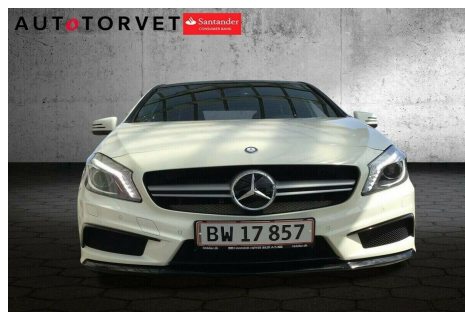

Mercedes A45 · 2,0 · AMG aut. 4Matic

Pris: 499.700,-

Type:	Personvogn
Modelår:	2013
1. indreg:	08/2013
Kilometer:	69.000 km.
Brændstof:	Benzin
Farve:	
Antal døre:	5

□ □ □ ÅBENT ALLE UGENS 7 DAGE · MANDAG-FREDAG kl.9.30-17.30 & LØRDAG - SØNDAG KL.11.00-16.00 □ RING FOR FREMVISNING. □ aut.gear/tiptronic · □ 19" alufælg · □ 2 zone klima · ratgearskifte · fartpilot · kørecomputer · infocenter · startspærre · auto. nedbl. bakspejl · udv. temp. måler · højdejust. forsæder · el-soltag · glastag · el-ruder · el-spejle m/varme · bakkamera · cd/radio · navigation · multifunktionsrat · håndfrit til mobil · bluetooth · armlæn · isofix · bagagerumsdækken · læderindtræk · splitbagsæde · læderrat · lygtevasker · tågelygter · fjernlysassistent · kurvelys · abs · esp · airbag · servo · ikke ryger · service ok · service ok · Nyserviceret med alle filtre · En Flot & Velkørende Bil. □ Markedets bedste finansieringsmuligheder · med og uden udbetaling i samarbejde med Santander. □ Markedets bedste mulighed for ejerskifteforsikring i samarbejde med ETU. □ Mulighed for levering af din nye bil. □ □ Autotorvet er ubetinget Danmarks største formidler af brugte biler. □ □ Hos os er bilpriserne lave -. Det er de · fordi vi ikke lever af at opnå så stor avance på bilerne · Vores koncept er simpelt: Vi opkræver et salær fra henholdsvis sælger og køber. Købers salær udgør Dkk 2900 · - □ □ Skal du sælge din nuværende bil · skal du have din nye bil forsikret eller vil du gerne have finansieret din bil på markedets bedste vilkår · så er du det rette sted. Vi sælger din bil hurtigt og samarbejder med de bedste forsikrings- og finansieringsselskaber

Motor	Ydelse	Transmission	Mål	Økonomi
Volume: 2,0	Effekt: 360 HK.	4-hjulstræk	Længde: 429 cm.	Tank: 56 l.
Cylinder: 4	Moment: 450	Gear: Automatgear	Bredde: 178 cm.	Km/l: 14,5 l.
Antal ventiler: 16	Topfart: 250 ktm/t.		Højde: 143 cm	Ejeravgift:
	0-100 km/t.: 4,6 sek.		Vægt: 1.555 kg.	DKK 3.140
				Produktionsår:
				-